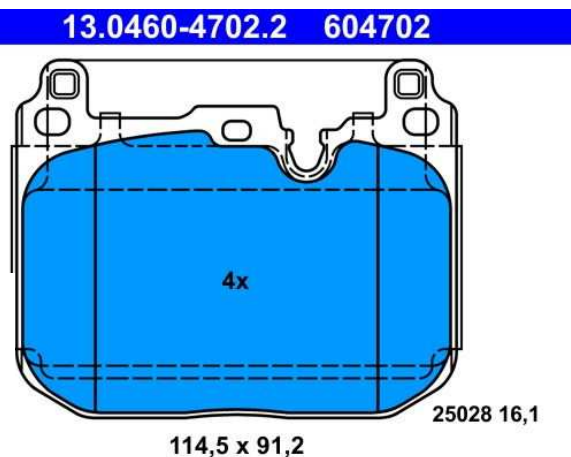

## Produktová informace

PI-CZ/SK-No. 05/23

Continental si vás dovoluje informovat o nových produktech na trhu

Značka	ATE
Produktová skupina	Brzdové destičky řada <b>Ceramic</b>
Číslo výrobku	<b>13.0460-4702.2</b> <b>13.0470-4702.2</b>
Číslo výrobku krátké	604702 LD4702

BMW - 1 (F40) 07/19 →									
 Sada brzdových destiček, kotoučová brzda									
model	rok výroby	KW	strana	info	ATE objednací čísla		technické informace	System	OE číslo
116 d	07/19 →	85	přední	BRE + WE / - WK	13.0460-4702.2	604702	pro brzdy M-sport	Brembo	34 10 6 889 266
116 i	11/20 →	80			13.0470-4702.2	LD4702	<b>ATE Ceramic</b>		
118 d	07/19 →	100-110							
118 i	07/19 →	100-103							
120 d	03/20 →	140							
120 i	11/20 →	131							
M 135i xDrive	07/19 →	225							