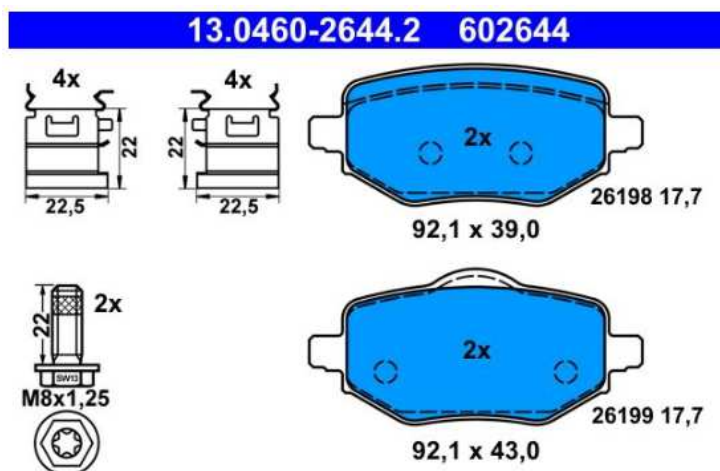

Produktová informace

PI-CZ/SK-No. 08/23

Continental si vás dovoluje informovat o nových produktech na trhu

Značka	ATE
Produktová skupina	Brzdové destičky
Číslo výrobku	13.0460-2644.2
Číslo výrobku krátké	602644

CITROËN - C4 III (BA_, BB_, BC_) 10/20→									
Sada brzdových destiček, kotoučová brzda									
model	rok výroby	kW	strana	info	ATE objednací čísla		technické informace	System	OE číslo
1.2 PureTech 10,0 130, 155	04/21→	74 - 114	zadní	TRW- WE / - VK	13.0460-2644.2	602644	bez výstražného kontaktu	TRW	16 435 742 80
1.5 BlueHDi 130	10/20→	96		+ Zub					
DS - DS 3 CROSSBACK (UR_, UC_, UJ_) 10/18→									
OPEL - CORSA F (P2JO) 07/19→									
OPEL - CORSA F Hatchback Van 07/19→									
OPEL - MOKKA 06/20→									
PEUGEOT - 2008 II (UD_, US_, UY_, UK_) 08/19→									