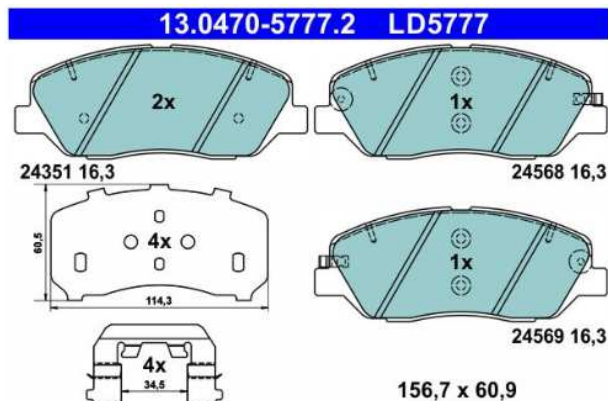

Produktová informace

PI-CZ/SK-No. 11/23

Continental si vás dovoluje informovat o nových produktech na trhu

Značka	ATE
Produktová skupina	Brzdové destičky Ceramic
Číslo výrobku	13.0470-5777.2
Číslo výrobku krátké	LD5777

HYUNDAI - SANTA FE III (DM, DMA) 09/12→

Sada brzdových destiček, kotoučová brzda

model	rok výroby	kW	strana	info	ATE objednávací čísla	technické informace	Systém	OE číslo
2.0 CRDi	09/12→	110-136	přední	+ VK + Zub	13.0470-5777.2 LD5777	provedení Ceramic		58101-2BA00
2.0 CRDi 4WD	09/12→	110-136						
2.2 CRDi	09/12→	145-147						
2.2 CRDi 4WD	09/12→	145-147						
2.4 4WD	09/12→	141						