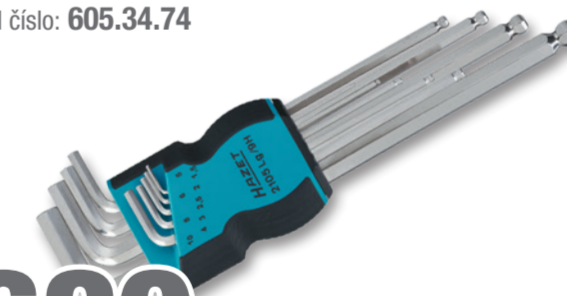

**SADA ZAHNUTÝCH
IMBUSOVÝCH KLÍČŮ**

HAZET

- Extra dlouhá verze
- S kulovou hlavici
- V plastovém držáku
- Velikost klíčů 1,5 - 2 - 2,5 - 3 - 4 - 5 - 6 - 8 - 10

WM číslo: 605.34.74

689,-

RUČNÍ OLEJOVÁ PUMPA

HAZET

- Přebytkový materiál lze vysát zpět
- Včetně kovové výpusti a pružné plastové hadice
- Pro motorové oleje s viskozitou od 30 do 68
- Není vhodná pro kyselý (erozivní) kapalinu
- Kapacita 500 ml

WM číslo: 606.03.28