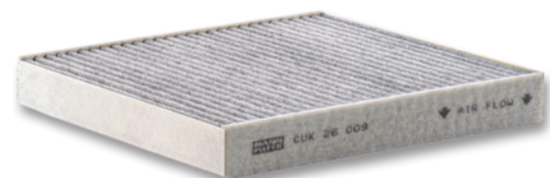

WM číslo: 960.22.08

**289,-****SADA UNIVERZÁLNÍCH MĚCHŮ**

- Hnací hřídel
- Vnitřní průměr 21/72 mm
- Výška 100 mm
- Materiál polychloropren

WM číslo: 465.03.84

**149,-****SNÍMAČ TEPLoty CHLADICÍ
KAPALINY**