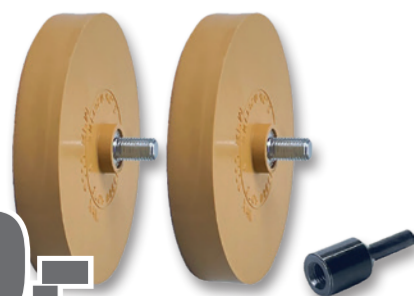

GUMOVACÍ KOTOUČ

KP QUALITY

- Pro odstranění ozdobných pruhů, nálepek, fólií a zbytků lepidla
- Bez poškození podkladu
- Adaptér pro připojení k vrtačce a akumulátorovým šroubům
- Vhodné pro použití do 4.000 otáček za minutu
- Sada obsahuje 2 kotouče

WM číslo: 560.01.55