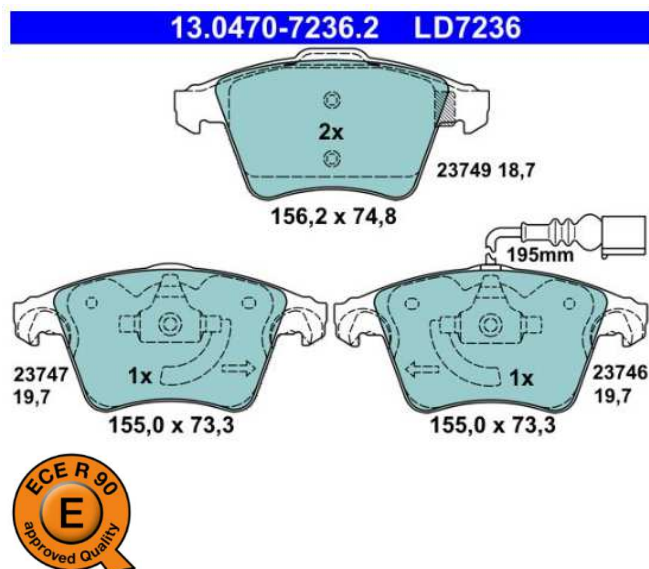

Produktová informace

PI-CZ/SK-No. 12/23

Continental si vás dovoluje informovat o nových produktech na trhu

Značka	ATE
Produktová skupina	Brzdové destičky Ceramic
Číslo výrobku	13.0470-7236.2
Číslo výrobku krátké	LD7236

VW - TRANSPORTER T5 / CARAVELLE T5

Sada brzdových destiček, kotoučová brzda

model	rok výroby	kW	strana	info	ATE objednáací čísla	technické informace	Systém	OE číslo
1.9 TDI	04/03→11/09	62 - 77	přední	+PR 2E3	13.0470-7236.2 LD7236	provedení Ceramic	ATE	7H0 698 151
2.0 TDI	09/09→08/15	62 - 103						
2.0 BiTDI	09/09→08/15	132						
2.0 TSI	05/11→08/15	110 - 150						
2.5 TDi	04/03→11/09	96 - 128						