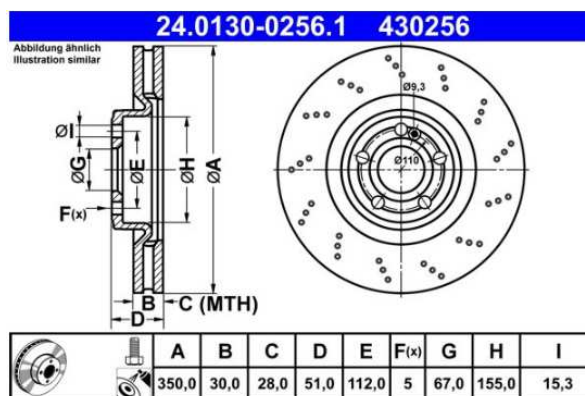

Produktová informace

PI-CZ/SK-No. 13/23

Continental si vás dovoluje informovat o nových produktech na trhu

Značka	ATE
Produktová skupina	Brzdové kotouče
Číslo výrobku	24.0130-0256.1
Číslo výrobku krátké	430256

MERCEDES-BENZ - A-CLASS (W177) 03/18→

Sada brzdových kotoučů

model	rok výroby	kW	strana	info	ATE objednací čísla	technické informace	Systém	OE číslo
A 160	06/18→	80	přední	pro vozy se sport.	24.0130-0256.1	430256	Ø 350 mm, min Th 28mm, vrtaný	A 247 421 08 12
A 160 d	05/19→	70		brzdovým systémem				
A 180	06/18→	100						
A 180 d	05/19→	85						
A 200	06/18→	110 - 120						
A 200 d	05/19→	110						
A 220	06/18→	140						
A 220 d	05/19→	140						
A 250 e	08/19→	160						