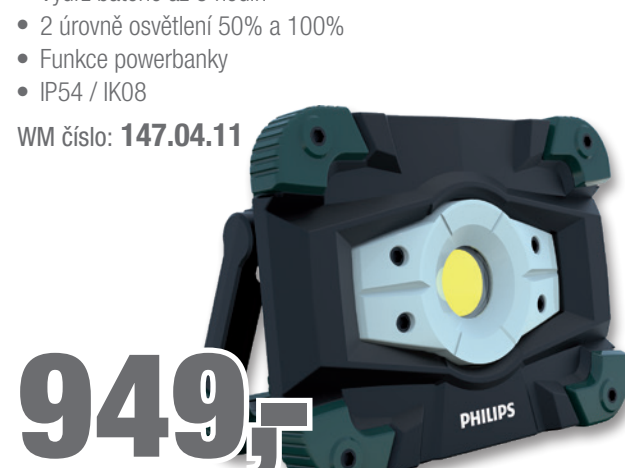

LED PRACOVNÍ SVĚTLO »ECOPRO 50«

- 100 / 500 lm
- Výdrž baterie až 6 hodin
- 2 úrovně osvětlení 50% a 100%
- Funkce powerbanky
- IP54 / IK08

WM číslo: 147.04.11