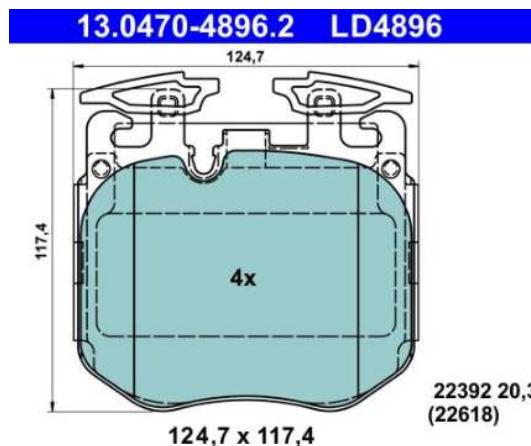

Produktová informace

PI-CZ/SK-No. 15/23

Continental si vás dovoluje informovat o nových produktech na trhu

Značka	ATE
Produktová skupina	Brzdové destičky Ceramic
Číslo výrobku	13.0470-4896.2
Číslo výrobku krátké	LD4896

BMW - X5 (G05, F95) 08/18→									
Sada brzdových destiček, kotoučová brzda									
model	rok výroby	kW	strana	info	ATE objednací čísla		technické informace	Systém	OE číslo
xDrive 25 d	08/19→	155 - 170	přední	pro M-sport brzdy	13.0470-4896.2	LD4896	provedení Ceramic	Brembo	34 10 6 883 510
xDrive 30 d	08/18→07/20	183 - 195							
xDrive 30 d Mild-Hybrid	08/20→	183							
BMW - X6 (G06, F96) 08/19→									
BMW - X7 (G07) 03/19→									
BMW - 5 Touring (G31) 03/17→									
BMW - 6 Gran Turismo (G32) 06/17→									
BMW - 7 (G11, G12) 07/15→									