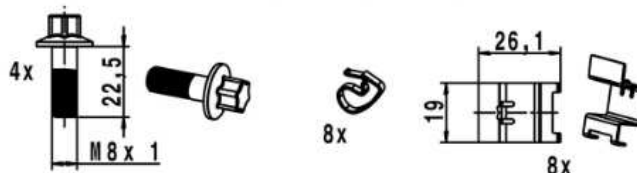

Produktová informace

PI-CZ/SK-No. 19/23

Continental si vás dovoluje informovat o nových produktech na trhu

Značka	ATE
Produktová skupina	Brzdové destičky
Číslo výrobku	13.0460-3896.2
Číslo výrobku krátké	607367

13.0460-3896.2 603896

20625

113,4 x 52,6 x 17,3

CITROËN - SPACETOURER (V_) 04/16→

Sada brzdových destiček, kotoučová brzda

model	rok výroby	KW	strana	info	ATE objednací čísla	technické informace	System	OE číslo
1.5 BlueHDi	06/18→	75 - 88	přední	pro průměr 294 mm	13.0460-3896.2 607367	včetně příslušenství	CBI	16 735 974 80
1.6 BlueHDi	04/16→	66 - 85						
2.0 BlueHDi	04/16→	106 - 130						
E-SPACETOURER	09/20→	100						