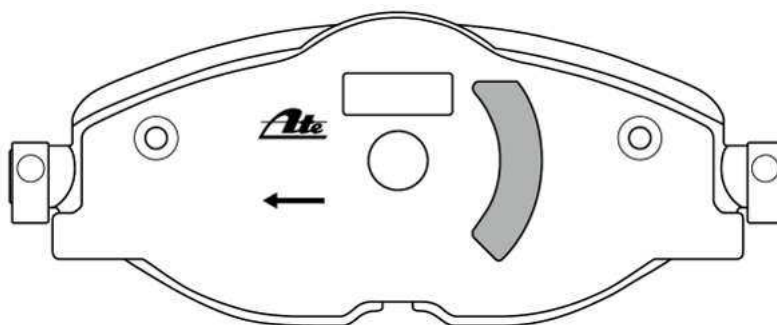

Správná montáž brzdových destiček s vybráním ve tvaru půlměsíce na tlumicím plechu (stav 08/23)

Předmět: Správná montáž ATE brzdových destiček s vybráním ve tvaru půlměsíce na tlumicím plechu (stav 08/23)

ATE brzdové destičky s vybráním ve tvaru půlměsíce na zadním tlumicím plechu opěrné desky se montují na stranu pístku brzděče.

Při montáži brzdového kotouče dbejte na to, aby toto vybrání směřovalo na stranu náběhu brzdového kotouče do brzdového třmenu při jízdě vozidla směrem vpřed.

Šipky na zadní opěrné desce brzdových destiček rovněž ukazují směr otáčení brzdového kotouče při jízdě vozidla vpřed, a to bez ohledu na montážní polohu brzdových třmenů.

Následující obrázek je reprezentativní vzorek pro všechny brzdové destičky tohoto typu.