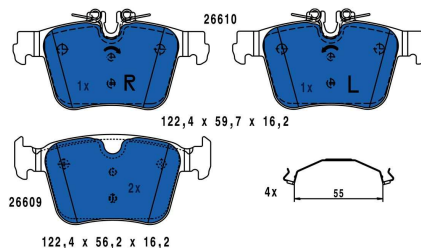

13.0460-7363.2 607363

13.0460-7364.2 607364