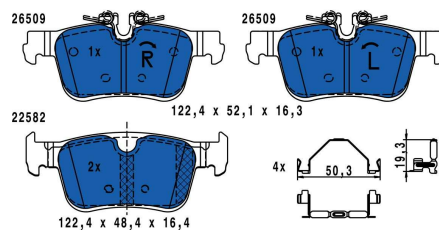

## Produktová informace

PI-CZ/SK-No. 20/23

Continental si vás dovoluje informovat o nových produktech na trhu

Značka	ATE
Produktová skupina	Brzdové destičky
Číslo výrobku	13.0460-7363.2 13.0460-7364.2
Číslo výrobku krátké	607363 607364

### VOLVO - V60 II (225) 02/18→

Sada brzdových destiček, kotoučová brzda

model	rok výroby	kW	strana	info	ATE objednací čísla		technické informace	Systém	OE číslo
všechny modely	02/18→	110	zadní	pro kola 17"	13.0460-7363.2	607363	ATE + WE / - WK + Zub	ATE	32287446
				pro kola 16"	13.0460-7364.2	607364	ATE + WE / - WK + Zub	ATE	32287430