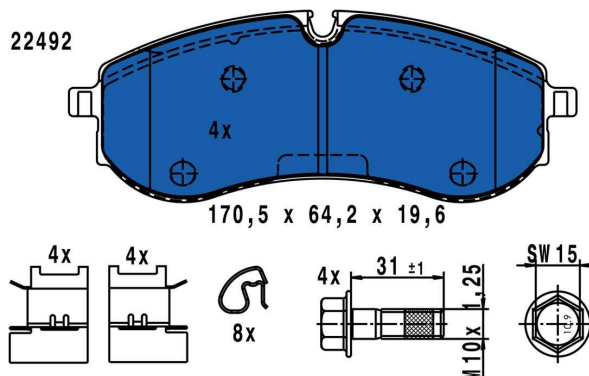

Produktová informace

PI-CZ/SK-No. 01/24

Continental si vás dovoluje informovat o nových produktech na trhu

Značka	ATE
Produktová skupina	Brzdové destičky
Číslo výrobku	13.0460-3895.2
Číslo výrobku krátké	603895

13.0460-3895.2 603895

VW - CRAFTER (SYI, SYJ) 09/16 →

Sada brzdových destiček, kotoučová brzda

model	rok výroby	kW	strana	info	ATE objednáací čísla	technické informace	Systém	OE číslo
2.0 TDI	02/20 →	75 - 130	zadní	+PR 1LC	13.0460-3895.2 603895	CBI + WE / - WK + Zub	CBI	2N0 698 451 A
2.0 TDI 4motion	07/19 →	103 - 130						
2.0 TDI RWD	08/19 →	80 - 130						