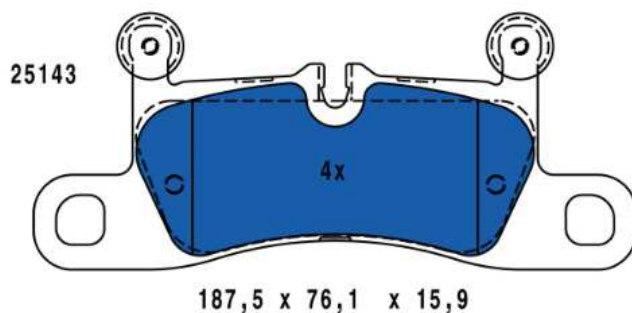

Produktová informace

PI-CZ/SK-No. 02/24

Continental si vás dovoluje informovat o nových produktech na trhu

Značka	ATE
Produktová skupina	Brzdové destičky
Číslo výrobku	13.0460-4712.2
Číslo výrobku krátké	604712

13.0460-4712.2 604712

PORSCHE - 911 (991) 05/11→12/20

Sada brzdových destiček, kotoučová brzda

model	rok výroby	kW	strana	info	ATE objednací čísla	technické informace	Systém	OE číslo	
3.0 Carrera	11/15→12/19	272	zadní	BRE + WE / - VK	13.0460-4712.2	604712	pro vozidla bez PCCB	Brembo	991 352 939 02
3.0 Carrera 4	11/15→12/19	272							
3.0 Carrera 4 GTS	03/17→12/19	331							
3.0 Carrera 4S	11/15→12/19	309							
3.0 Carrera S	11/15→12/19	309							
3.8 Turbo	12/13→05/20	397							