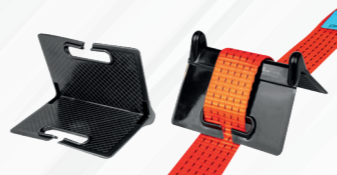

OCHRANNÝ ROH PRO TRANSPORTNÍ PÁSY

Jedná o speciální úhelník, který slouží k zajištění pásů při přepravě zboží.

095 841

55 mm

095 842

25 mm
4 ks