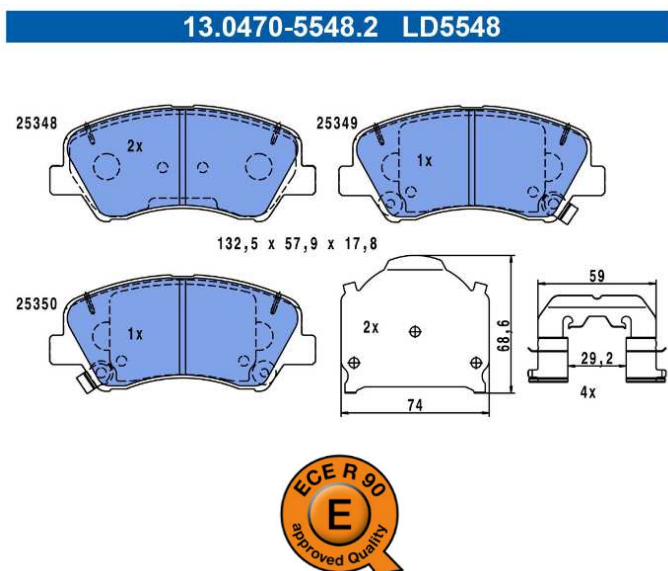

Produktová informace

PI-CZ/SK-No. 07/24

Continental si vás dovoluje informovat o nových produktech na trhu

Značka	ATE
Produktová skupina	Brzdové destičky
Číslo výrobku	13.0470-5548.2
Číslo výrobku krátké	LD5548

HYUNDAI - i20 II (GB, IB) 11/14→

Sada brzdových destiček, kotoučová brzda

model	rok výroby	kW	strana	info	ATE objednací čísla		technické informace	Systém	OE číslo
1.0 T-GDI	01/16→	74 - 88	přední	AN + WK + Ceramic	13.0470-5548.2	LD5548		Mando	58101-C8A50
1.1 CRDi	11/14→	55							
1.2	11/14→	55 - 62							
1.4	11/14→	74							
1.4 CRDi	11/14→	66							