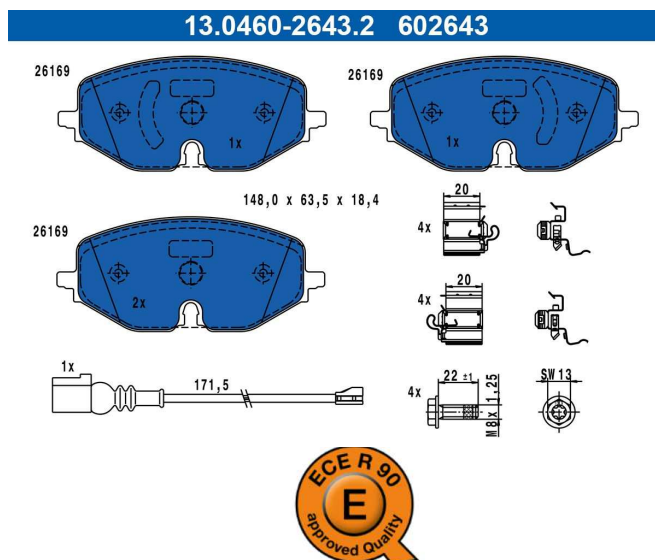

Produktová informace

PI-CZ/SK-No. 09/24

Continental si vás dovoluje informovat o nových produktech na trhu

| | |
|----------------------|--|
| Značka | ATE |
| Produktová skupina | Brzdové destičky |
| Číslo výrobku | 13.0460-2643.2 13.0470-2643.2 (Ceramic) |
| Číslo výrobku krátké | 602643 LD2643 (Ceramic) |

SKODA - OCTAVIA IV (NX3, NN3) 01/20→

| Sada brzdových destiček, kotoučová brzda | | | | | | | | | |
|--|------------|-----------|--------|---------|---------------------|--------|-----------------------|--------|---------------|
| model | rok výroby | kW | strana | info | ATE objednací čísla | | technické informace | System | OE číslo |
| 1.0 TSI | 06/20→ | 81 | přední | +PR 1ZE | 13.0460-2643.2 | 602643 | TRW+ WK + Zub | TRW | 5WA 698 151 A |
| 1.4 TSI | 01/21→ | 110 | | | 13.0470-2643.2 | LD2643 | TRW+ WK + Zub Ceramic | | |
| 1.5 TSI | 01/20→ | 110 | | | | | | | |
| 2.0 TDI | 01/20→ | 85 - 110 | | | | | | | |
| 2.0 TDI 4x4 ,RS | 07/20→ | 110 - 147 | | | | | | | |