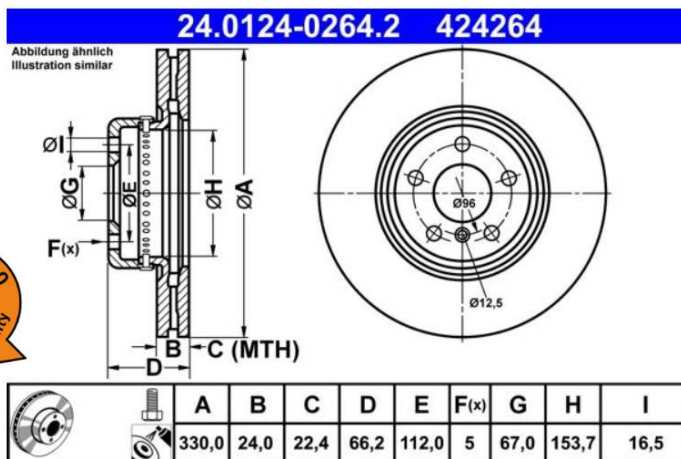

Produktová informace

PI-CZ/SK-No. 10/24

Continental si vás dovoluje informovat o nových produktech na trhu

Značka	ATE
Produktová skupina	Brzdové kotouče
Číslo výrobku	24.0124-0264.2
Číslo výrobku krátké	424264

BMW - 5 (G30, F90) 09/16→

Sada brzdových kotoučů									
model	rok výroby	KW	strana	info	ATE objednací čísla		technické informace	Systém	OE číslo
518 d	07/18→06/20	100 - 110	přední	dvoudílný kotouč	24.0124-0264.2	424264	Ø 330 mm, min Th 22,4mm		34 11 6 860 907
520 d	09/16→06/23	120 - 140		větraný					
520 d xDrive	09/16→06/23	120 - 140		vysoce nauhličený					
520 i	07/17→06/23	120 - 155							
včetně modelů Mild-Hybrid									