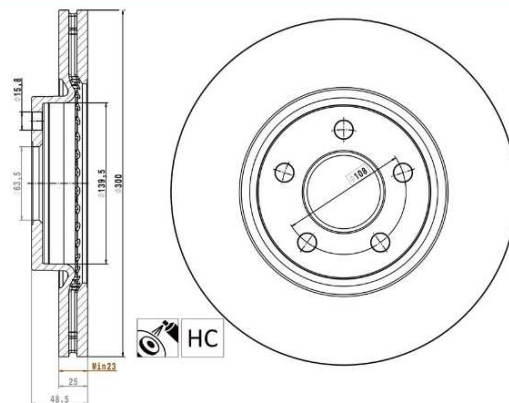

Produktová informace

PI-CZ/SK-No. 12/24

Continental si vás dovoluje informovat o nových produktech na trhu

24.0125-0225.1 425225

Značka	ATE
Produktová skupina	Brzdové kotouče
Číslo výrobku	24.0125-0225.1
Číslo výrobku krátké	425225

FORD - TRANSIT CONNECT MPV 02/13→

Sada brzdových kotoučů									
model	rok výroby	kW	strana	info	ATE objednací čísla		technické informace	System	OE číslo
1.5 TDCi	05/15→	55 - 88	přední	větrané	24.0125-0225.1	425225	Ø 300 mm, min Th 23mm		KV6C-1125-DC
1.5 EcoBlue	05/15→	55 - 88							
1.6 TDCi	02/13→	55 - 88							
2.5 Duratec	09/13→	126							

FORD - TOURNEO CONNECT / GRAND TOURNEO CONNECT V408 MPV 09/13→

TRANSIT CONNECT V408 Box Body/MPV 02/13→

Produktový QR kód
Online katalog Continental

Webový odkaz:

<https://web.tecalliance.net/continental/cs/home>