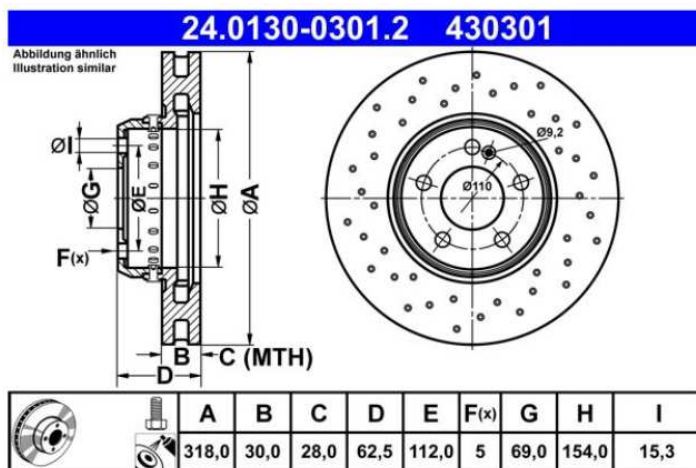

Produktová informace

PI-CZ/SK-No. 13/24

Continental si vás dovoluje informovat o nových produktech na trhu

Značka	ATE
Produktová skupina	Brzdové kotouče
Číslo výrobku	24.0130-0301.2
Číslo výrobku krátké	430301

MERCEDES-BENZ - C-CLASS (W205) 07/13→02/23

Sada brzdových kotoučů									
model	rok výroby	kW	strana	info	ATE objednací čísla		technické informace	System	OE číslo
C 160	04/15→05/21	95 - 110	přední	pro modely	24.0130-0301.2	430301	Ø 318 mm, min Th 28mm		A 000 421 21 12
C 180 BlueTEC / d	05/14→05/18	85		se sportovním			dvoukomponentní kotouč		
C 200 BlueTEC / d	05/14→05/18	135		brzdovým					
C 220 BlueTEC / d	05/14→05/18	120 - 125		brzdovým					
C 220 d 4-matic	04/15→05/18	125		AMG Sport Pack					