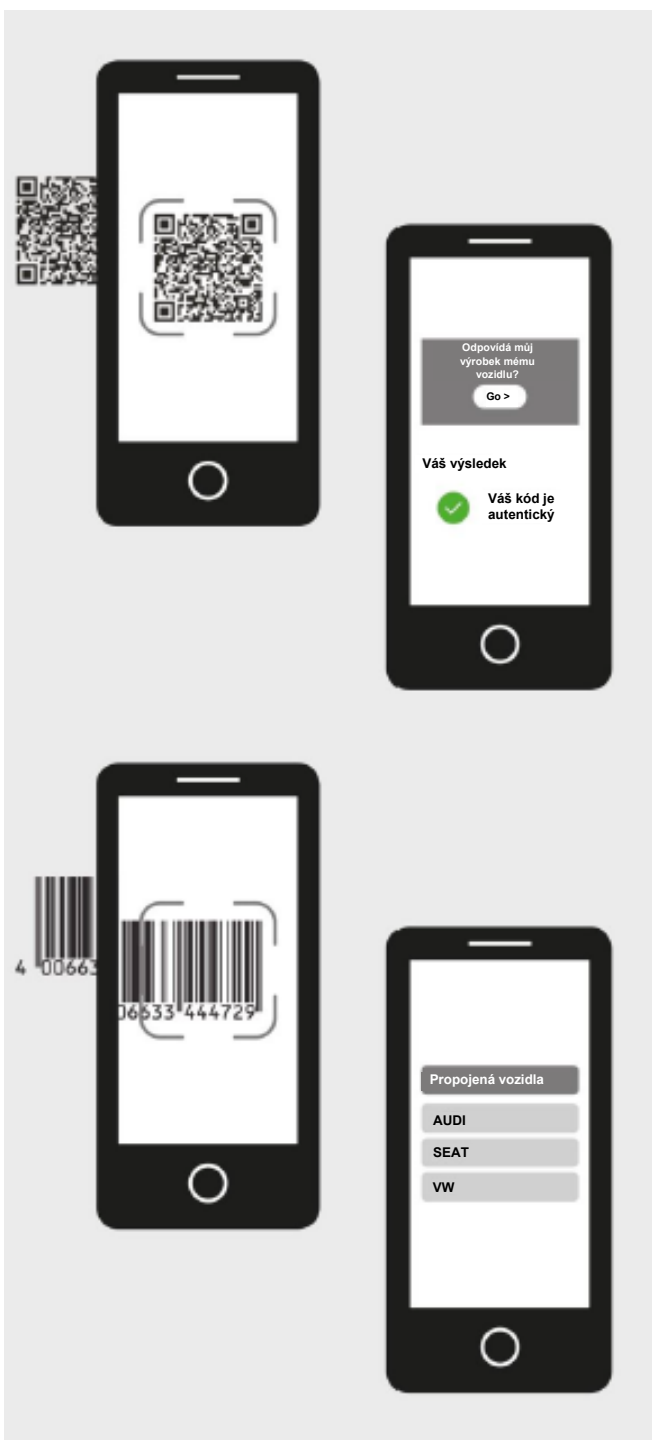

Snadno a rychle si také můžete zkontrolovat svůj produkt pomocí smartphonu...

...pro autenticitu:

- Naskenovat QR kód
- Zelený výsledek: kód je autentický
- Oranžový výsledek: kód zadán příliš často
- Červený výsledek: kód není k dispozici (kontaktujte nás!)

... pro použití ve vozidle:

- Stiskněte v nabídce tlačítko „Go“
  „Odpovídá můj výrobek mému vozidlu?“
- Naskenovat EAN kód
- Zobrazí se přehled vhodných vozidel