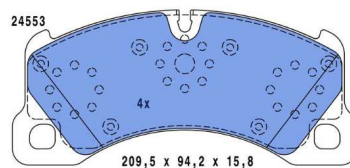

Produktová informace

PI-CZ/SK-No. 15/24

Continental si vás dovoluje informovat o nových produktech na trhu

Značka	ATE
Produktová skupina	Brzdové destičky Ceramic
Číslo výrobku	13.0460-4852.2
Číslo výrobku krátké	LD4852

13.0470-4852.2 LD4852

VW - TOUAREG (7P5, 7P6) 01/10→12/18

Sada brzdových destiček, kotoučová brzda

model	rok výroby	kW	strana	info	ATE objednací čísla	technické informace	Systém	OE číslo
3.0 V6 TDI	01/10→03/18	150 - 193	přední	+PR 1LJ	13.0470-4852.2 LD4852	BRE + WE / - VK + Zub Ceramic	Brembo	7P5 698 151 D
3.0 V6 TSI	04/10→03/18	165 - 213		+PR 1LG / 1LW				
2.5 R5 TDI	01/03→05/10	120 - 128						