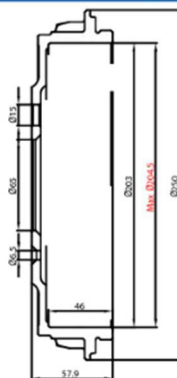

Produktová informace

PI-CZ/SK-No. 18/24

Continental si vás dovoluje informovat o nových produktech na trhu

Značka	ATE
Produktová skupina	Brzdový buben
Číslo výrobku	24.0220-3050.1
Číslo výrobku krátké	480328

24.0220-3050.1 480328

SKODA - FABIA IV (PJ3) 06/21→

Brzdový buben

model	rok výroby	kW	strana	info	ATE objednací čísla		technické informace	Systém	OE číslo
1.0 MPI	06/21→	48 - 59	zadní	+PR 1KG	24.0220-3050.1	480328	Ø 250 Vnitřní šířka a max. Ø [mm] 46 / 204.5		2Q0 609 617
1.0 TSI	06/21→	70 - 85							
1.5 TSI	11/21→	110							
1.6	06/21→	81							