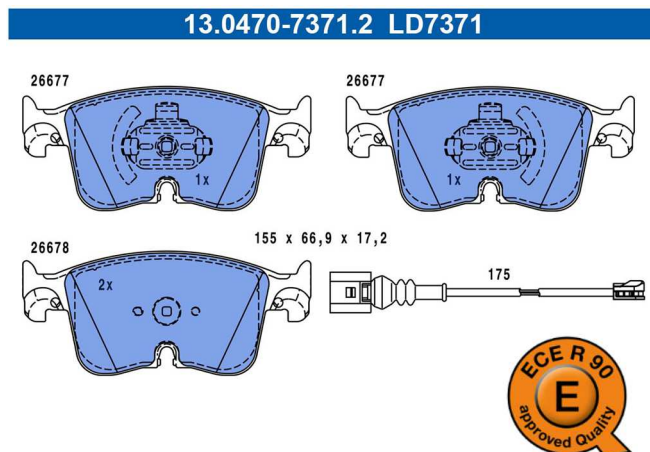

## Produktová informace

PI-CZ/SK-No. 19/24

Continental si vás dovoluje informovat o nových produktech na trhu

Značka	ATE
Produktová skupina	Brzdové destičky Ceramic
Číslo výrobku	13.0470-7371.2
Číslo výrobku krátké	LD7371

CUPRA - FORMENTOR (KM7, KMP) 07/20→									
Sada brzdových destiček, kotoučová brzda									
model	rok výroby	KW	strana	info	ATE objednáací čísla		technické informace	Systém	OE číslo
1.4 e-Hybrid	01/21→	150	přední	+PR 1ZA	13.0470-7371.2	LD7371	včetně uzavíracího výstražného kontaktu, Ceramic	ATE	5WA 698 151 T
1.5 TSI	11/20→	110							
2.0 TDI	01/21→	110							
2.0 TSI	01/21→	140 - 180							
CUPRA - LEON (KL1, KU1, KUG) 09/20→									
SEAT - LEON (KL1, KLG) 11/19→									
SEAT - LEON Sportstourer (KL8, KLD) 03/20→									
SKODA - OCTAVIA IV (NX3, NN3, PV3) 01/20→									
SKODA - OCTAVIA IV Combi (NX5, PV5) 11/19→									
VW - GOLF VIII (CD1, DA1) 07/19→									
VW - GOLF VIII Variant (CG5, DB5) 08/20→									
AUDI - A3 Limousine (8YS, 8YM) 03/20→									
AUDI - A3 Sportback (8YA, 8YF) 11/19→									