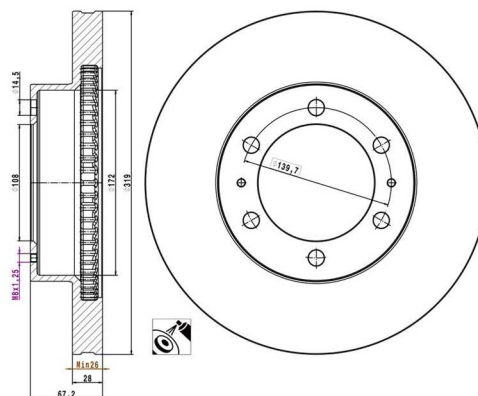

Produktová informace

PI-CZ/SK-No. 02/25

Continental si vás dovoluje informovat o nových produktech na trhu

Značka	ATE
Produktová skupina	Brzdové kotouče
Číslo výrobku	24.0128-0335.1
Číslo výrobku krátké	428335

24.0128-0335.1 428335

TOYOTA HILUX VII Pick-up								
Sada brzdových kotoučů								
model	rok výroby	KW	strana	info	ATE objednací čísla	technické informace	System	OE číslo
2,5D	2005→2015	88	přední		24.0128-0335.1 428335	Ø 319 mm, min Th 26 mm		43512-0K140
3.0 D-4D 4WD	2005→2015	120						