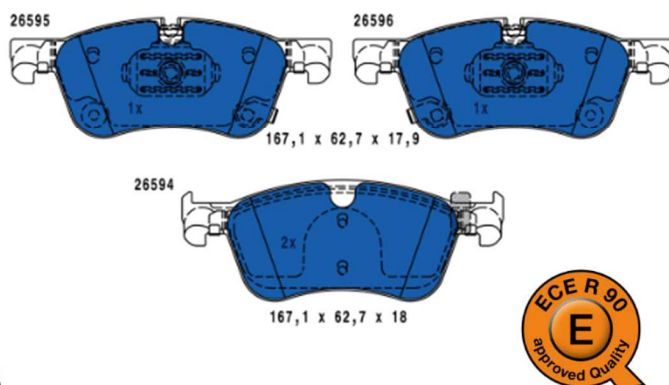

Produktová informace

PI-CZ/SK-No. 03/25

Continental si vás dovoluje informovat o nových produktech na trhu

13.0460-7366.2 607366

| | |
|----------------------|------------------|
| Značka | ATE |
| Produktová skupina | Brzdové destičky |
| Číslo výrobku | 13.0460-7366.2 |
| Číslo výrobku krátké | 607366 |