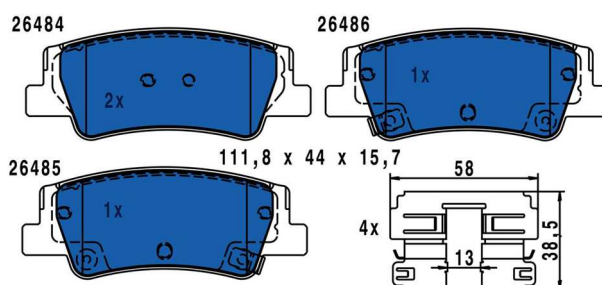

Produktová informace

PI-CZ/SK-No. 07/25

Continental si vás dovoluje informovat o nových produktech na trhu

Značka	ATE
Produktová skupina	Brzdové destičky
Číslo výrobku	13.0460-5565.2
Číslo výrobku krátké	605565

13.0460-5565.2 605565

HYUNDAI - TUCSON (NX4E, NX4A) 10/20→

Sada brzdových destiček									
model	rok výroby	kW	strana	info	ATE objednáací čísla		technické informace	System	OE číslo
1.6 CRDi	11/20→	85	zadní		13.0460-5565.2	605565	Mobis + VK + Zub	Mobis	58302-N7A00
1.6 CRDi Hybrid 48V	11/20→	100			13.0470-5565.2	LD5565	Mobis + VK + Zub Ceramic	Mobis	
1.6 T-Gdi	05/21→	110 - 132							
1.6 T-GDi Hybrid 48V	11/20→	110 - 180							
2.0 MPI	11/21→	110							