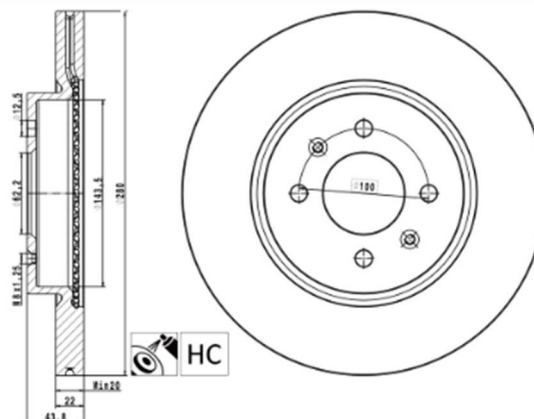

**VDO**

Brands of AUMOVIO

Produktová informace

PIAU-CZ/SK-No. 5/26

Dovolujeme si vás informovat o nových produktech

ATE Originální brzdové kotouče

číslo výrobku: **24.0122-0323.1**číslo výrobku-krátké: **422323****24.0122-0323.1 422323**

HYUNDAI - i20 III (BC3, BI3) 08/20→

Sada brzdových kotoučů

| model | rok výroby | kW | strana | info | ATE objednací čísla | | technické informace | System | OE číslo |
|----------------------|------------|---------|--------|--------------|---------------------|--------|-------------------------|--------|-------------|
| 1.0 T-GDI | 08/20→ | 74 | přední | pro disk 15" | 24.0122-0323.1 | 422323 | Ø 280 mm brzdový kotouč | | 51712-H8580 |
| 1.2 | 08/20→ | 62 | | | | | | | |
| 1.4 MPI | 08/21→ | 74 | | | | | | | |
| 1.0 T-GDI hybrid 48V | 08/20→ | 74 - 88 | | | | | | | |