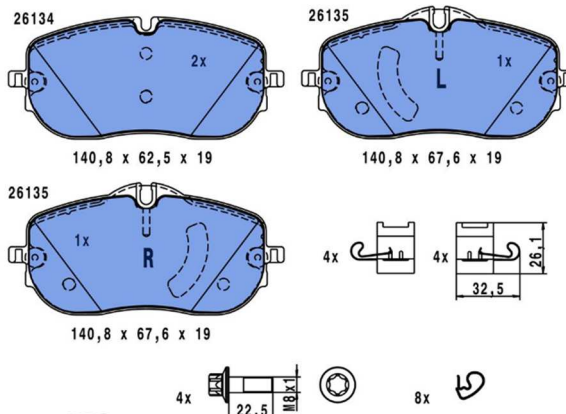

VDO

Brands of AUMOVIO

Produktová informace

PIAU-CZ/SK-No. 7/26

Dovolujeme si vás informovat o nových produktech

ATE CERAMIC brzdové destičky

číslo výrobku: **13.0470-3898.2**

číslo výrobku-krátké: **LD3898**

13.0470-3898.2 LD3898

MERCEDES-BENZ - C-CLASS (W206) 03/21→								
Sada brzdových destiček, kotoučová brzda								
model	rok výroby	kW	strana	info	ATE objednací čísla	technické informace	Systém	OE číslo
C 180	03/21→	125	přední	není pro AMG brzdy	13.0470-3898.2 LD3898	CBI + WE / - WK + Zub Ceramic	CBI	A 000 420 99 03