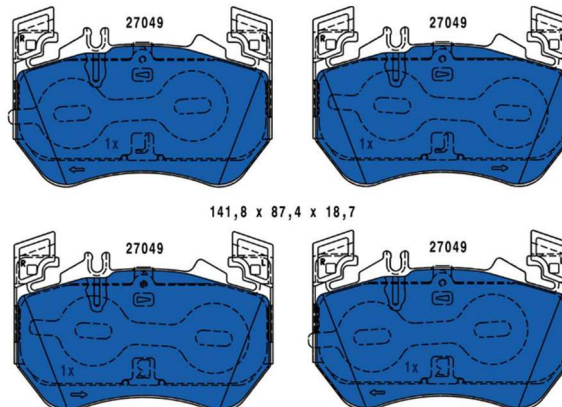

## Dovolujeme si vás informovat o nových produktech

**ATE Originální brzdové destičky**

číslo výrobku: **13.0460-4732.2**

číslo výrobku-krátké: **604732**

**13.0460-4732.2 604732**

MERCEDES-BENZ - E-CLASS (W214) 07/23→									
Sada brzdových destiček, kotoučová brzda									
model	rok výroby	KW	strana	info	ATE objednací čísla		technické informace	Systém	OE číslo
E 180	07/23→	125	přední	pro kotouče 342mm	13.0460-4732.2	604732	+ VE / - WK	Brembo	A 000 421 03 02
E 220 d	07/23→	145							
E 300 de	07/23→	230							
E 450 d 4-matic	07/23→	270							